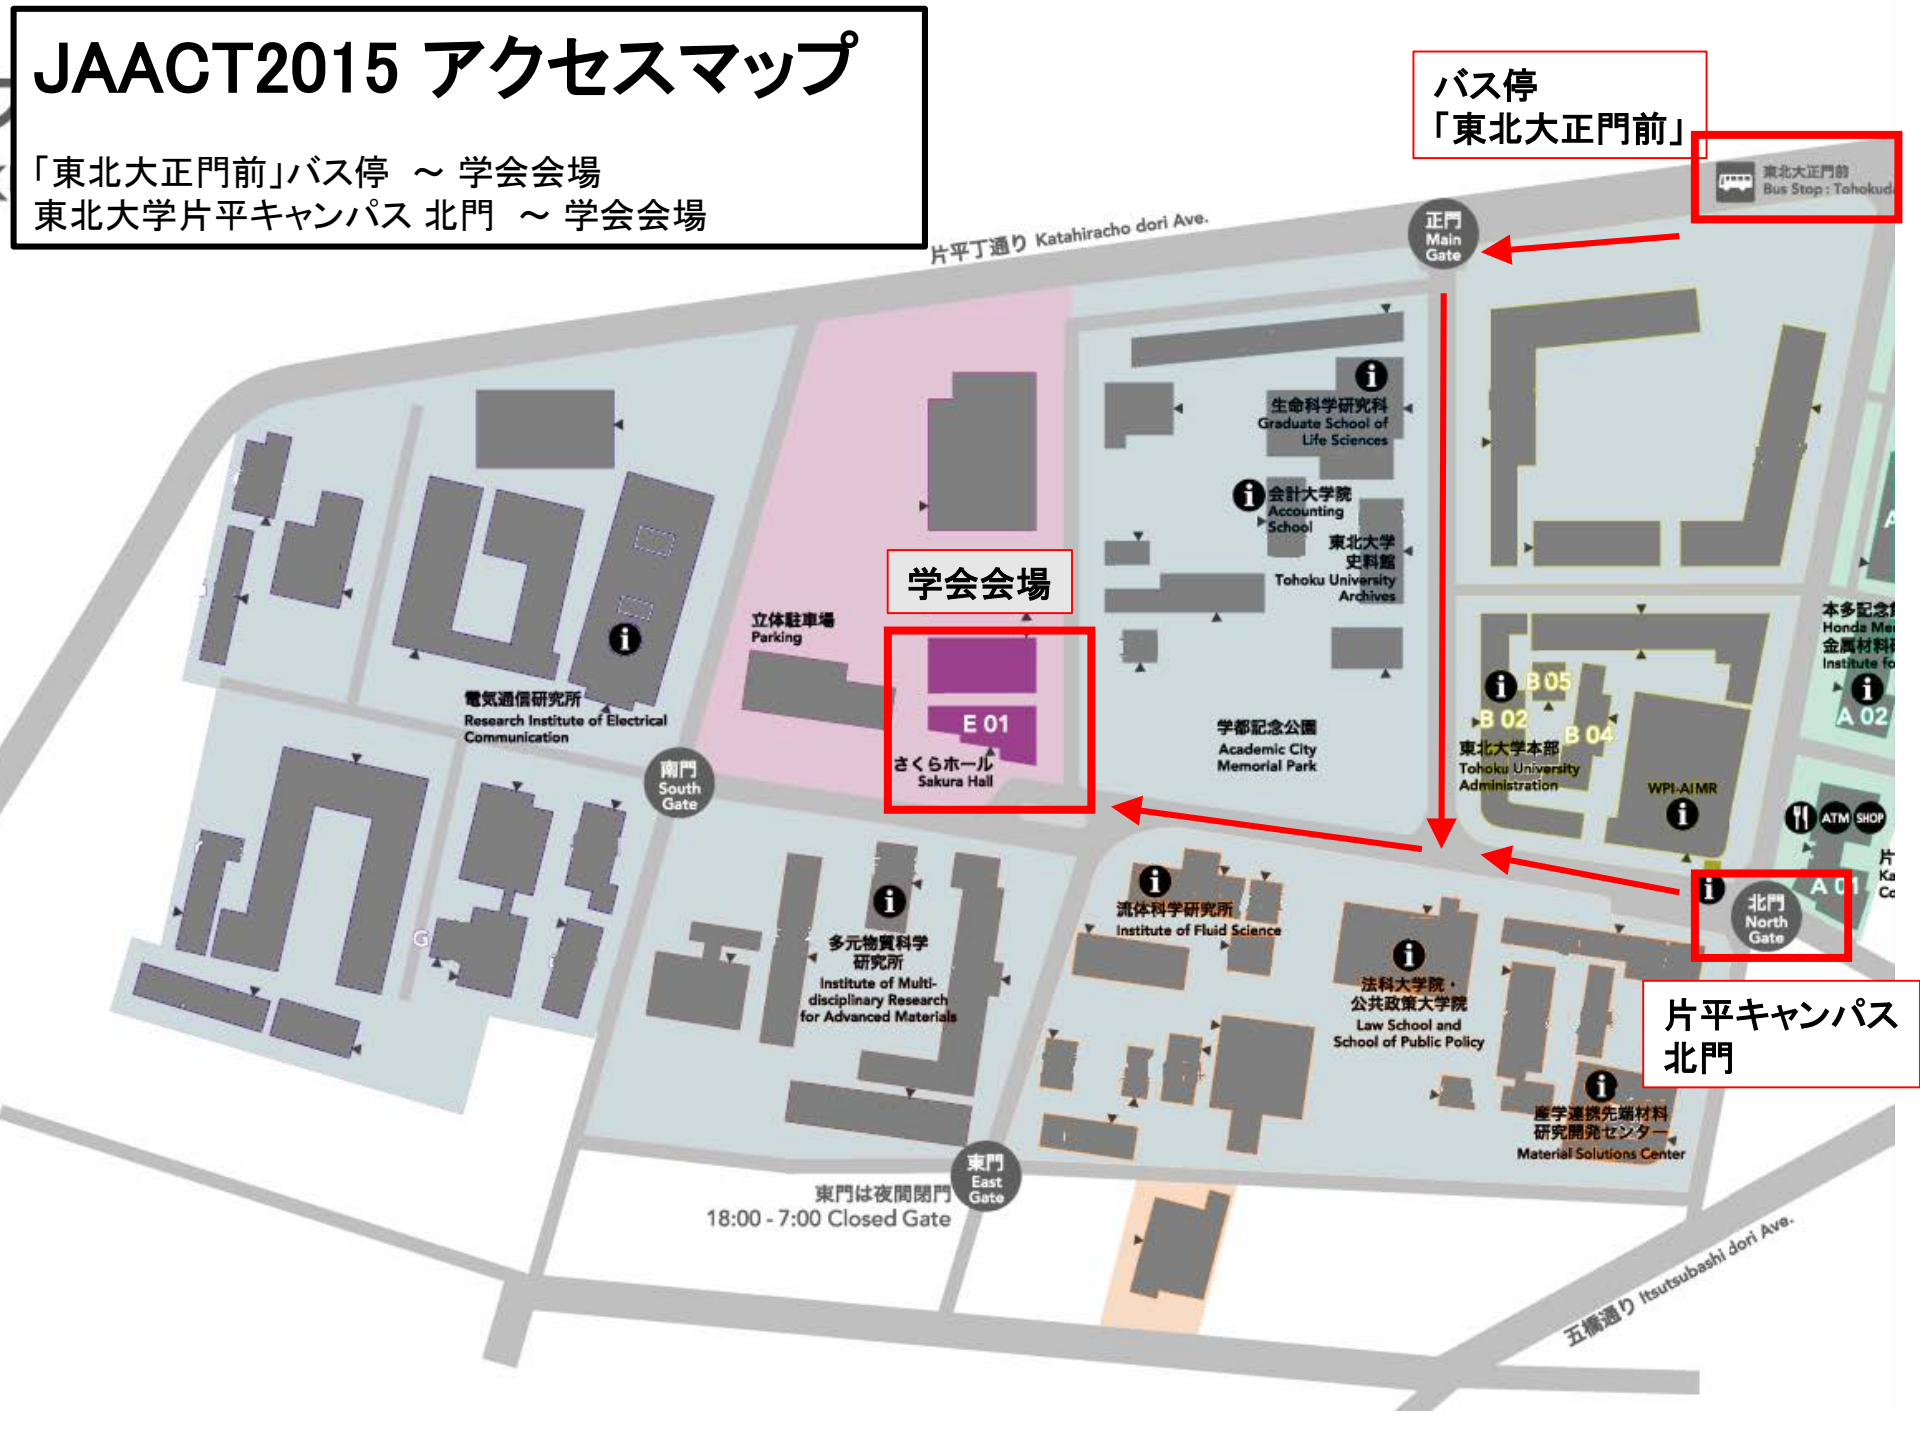

JAACT2015

会場アクセス

仙台駅西口より

交通手段	行き先	降車停留所
仙台市営バス 仙台駅前 11 番のりば	霊屋橋・動物公園経由 緑ヶ丘三丁目 行 霊屋橋・動物公園・日赤病院経由 八木山 南・西高校 行	「東北大正門前」 (約 10 分)
仙台市営バス 仙台駅前 12 番のりば	霊屋橋・動物公園・西の平経由 長町南 駅・JR 長町駅東口 行	
タクシー 西口タクシープール	「東北大学片平キャンパス」(約 10 分)	
徒歩	仙台駅西口より(約 15 分) https://goo.gl/maps/eUYKw	

※所要時間は交通状況等により異なります。

(ご注意) 会場のあるキャンパスに駐車場はございません。

公共交通機関をご利用下さい。

JAACT2015 アクセスマップ

「東北大正門前」バス停 ~ 学会会場
東北大学片平キャンパス 北門 ~ 学会会場

JAACT2015 アクセスマップ

仙台駅西口 ~ 東北大学片平キャンパス 北門(徒歩)

Google map link:

<https://goo.gl/maps/eUYKw>